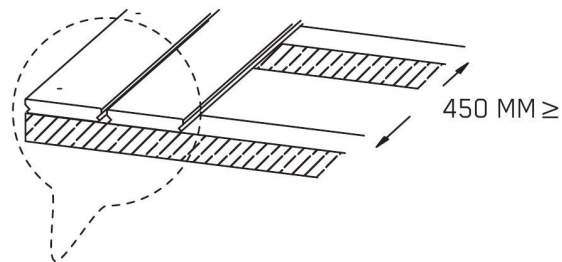

4-4,2 X 35-45 MM, Ø MAX 8 MM, 2,2 PCS/M

ROSTFRI
STAINLESS
НЕРЖАВЕЮЩАЯ СТАЛЬ

TRÄOLJA
WOOD OIL
МАСЛО ДЛЯ ДЕРЕВА

1

2

3

4

5