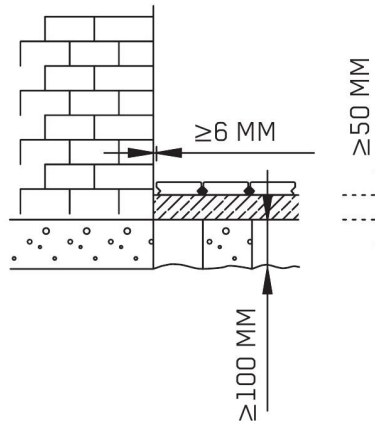

4-4,2 X 35-45 MM, Ø MAX 8 MM, 2,2 PCS/M

ROSTFRI
STAINLESS
НЕРЖАВЕЮЩАЯ СТАЛЬ

TRÄOLJA
WOOD OIL
МАСЛО ДЛЯ ДЕРЕВА

1

2

3

4

5