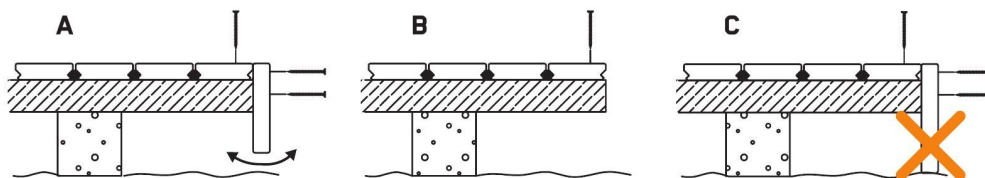

4-4,2 X 35-45 MM, Ø MAX 8 MM, 2,2 PCS/M

ROSTFRI
STAINLESS
НЕРЖАВЕЮЩАЯ СТАЛЬ

TRÄOLJA
WOOD OIL
МАСЛО ДЛЯ ДЕРЕВА

1

2

3

4

5

6

7

8