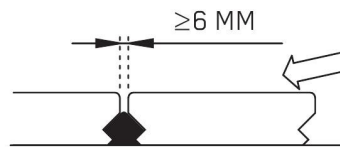

4-4,2 X 35-45 MM, Ø MAX 8 MM, 2,2 PCS/M

ROSTFRI
STAINLESS
НЕРЖАВЕЮЩАЯ СТАЛЬ

TRÄOLJA
WOOD OIL
МАСЛО ДЛЯ ДЕРЕВА

1

2

3

4

5

6

7

8