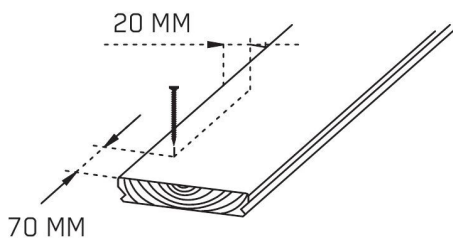

4-4,2 X 35-45 MM, Ø MAX 8 MM, 2,2 PCS/M

ROSTFRI
STAINLESS
НЕРЖАВЕЮЩАЯ СТАЛЬ

TRÄOLJA
WOOD OIL
МАСЛО ДЛЯ ДЕРЕВА

1

2

3

4

5